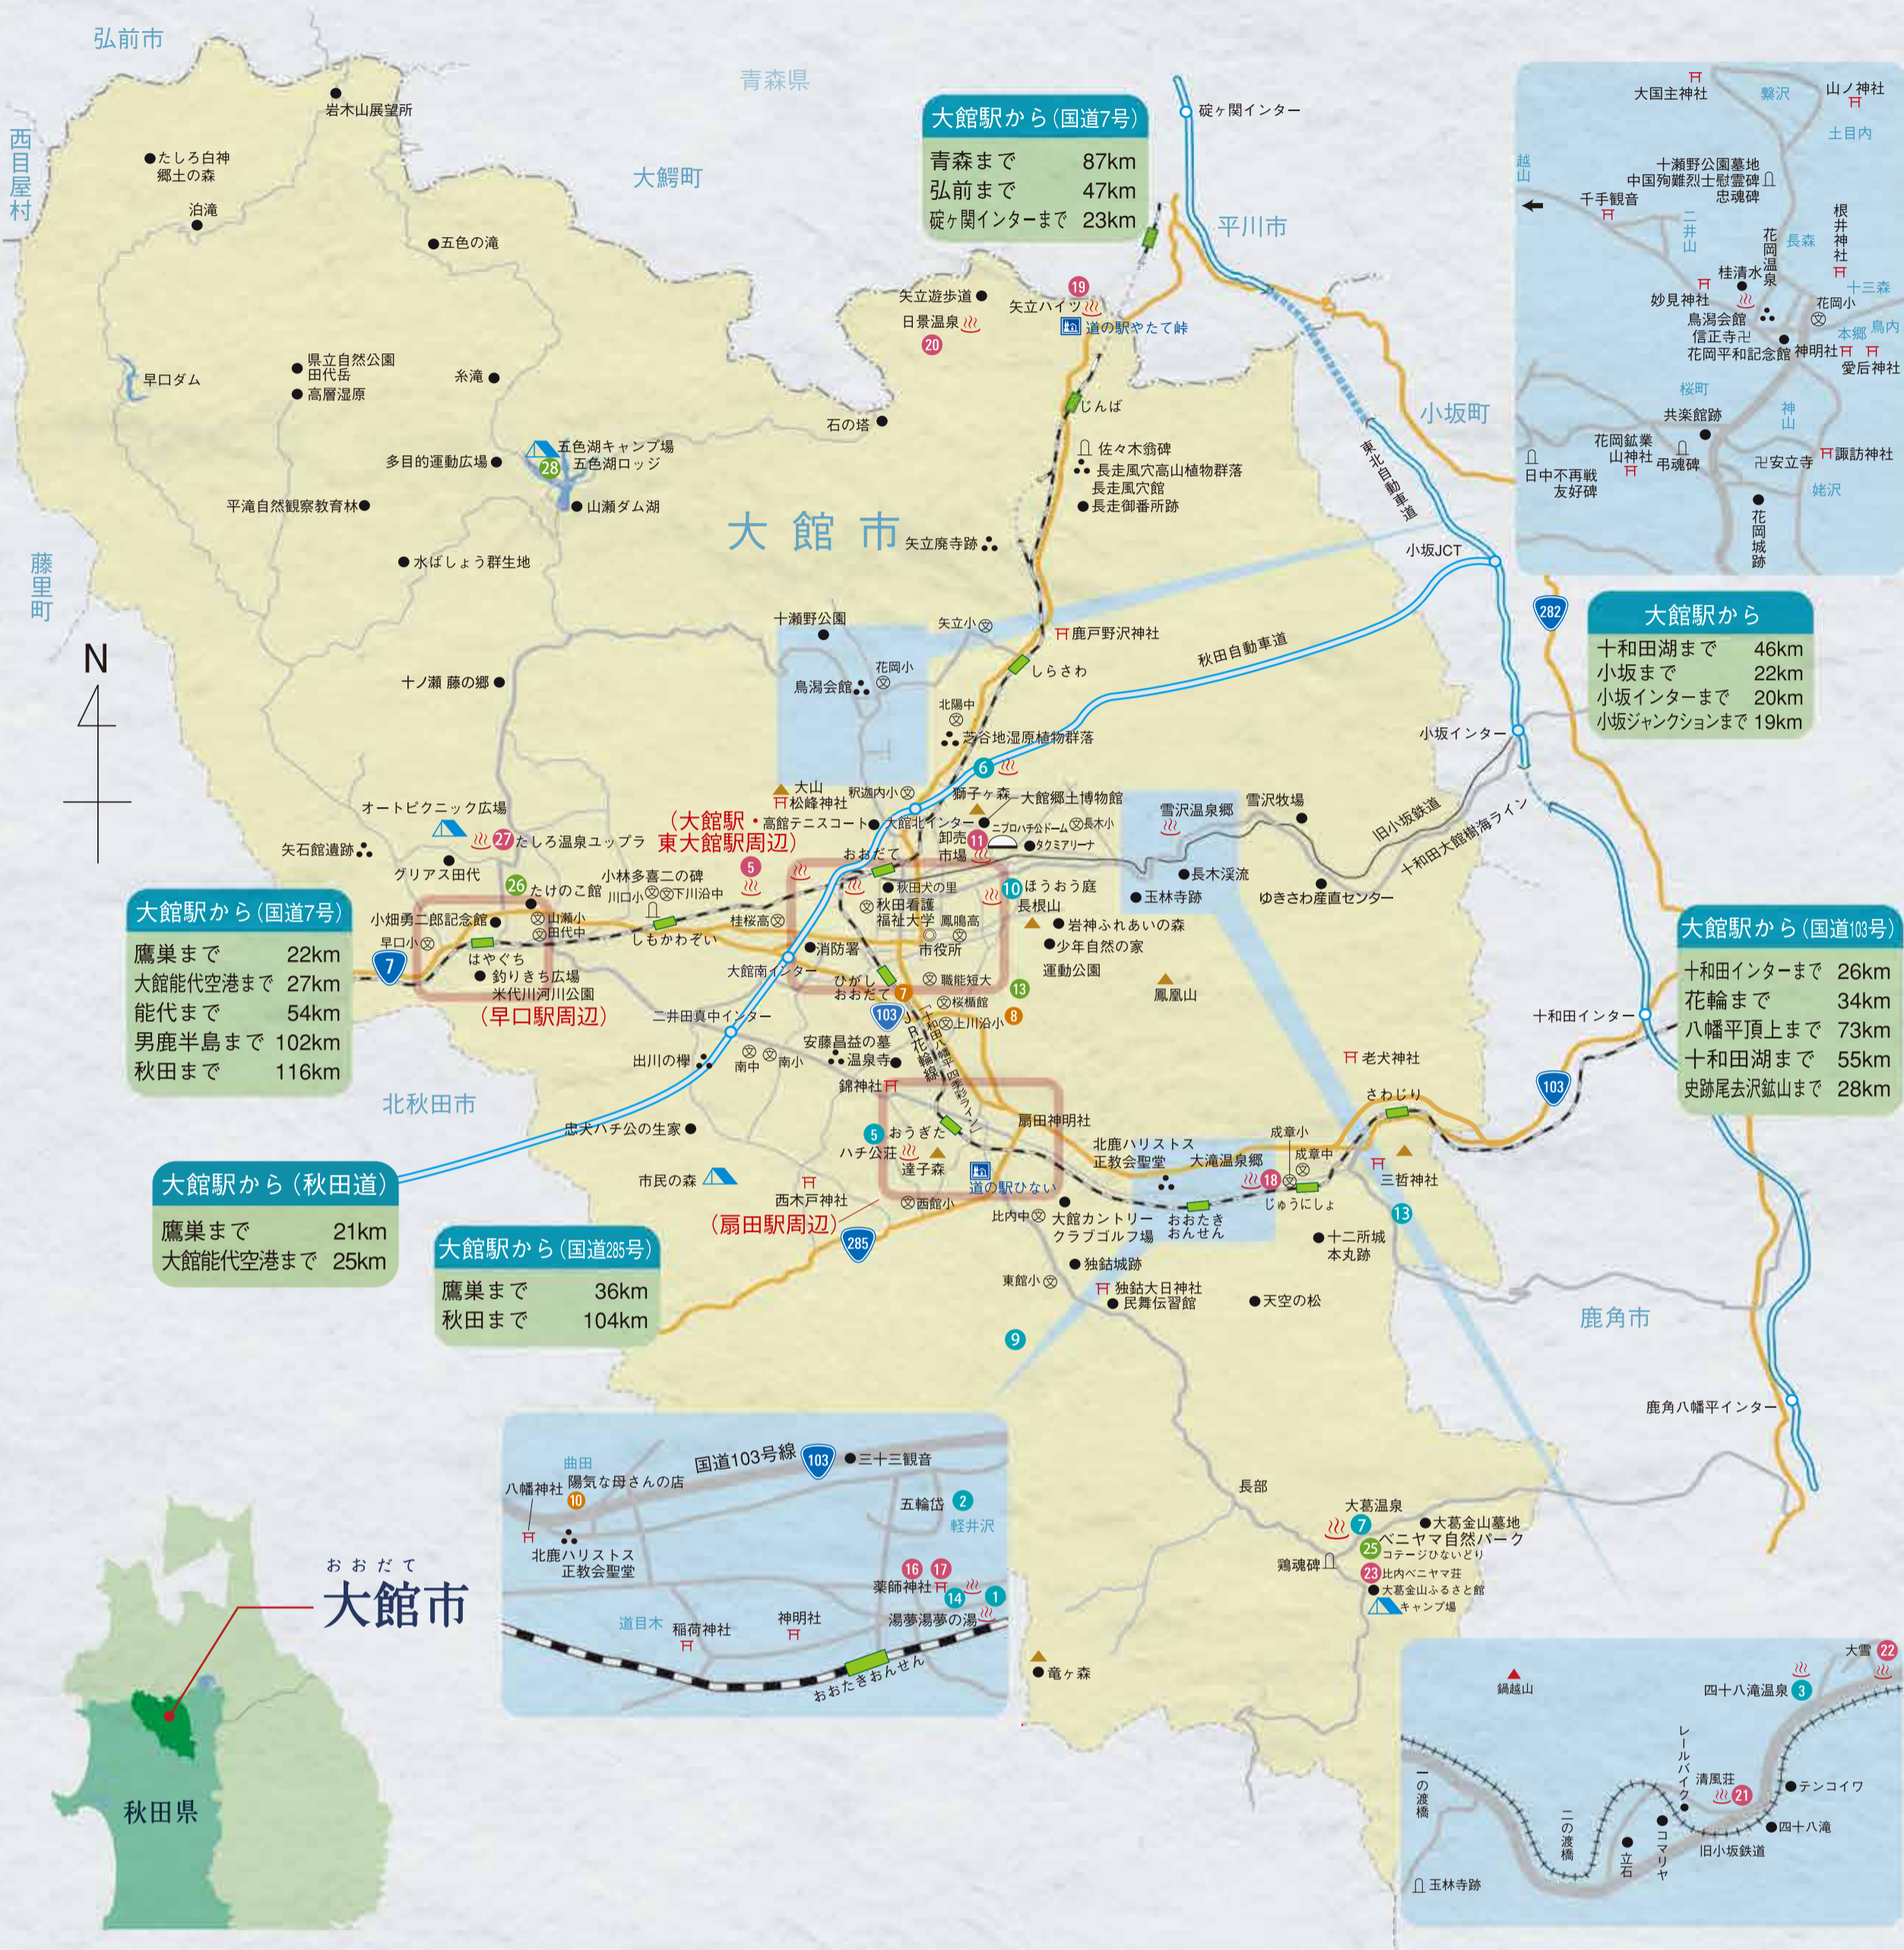

# 大館市ビューマップ ODATE VIEW MAP

●お問い合わせ  
大館市観光案内所(秋田犬の里内) TEL.0186-57-8120

(一社)大館市観光協会  
TEL/FAX.0186-42-4360  
http://www.dodasuka.com/

大館市観光課  
TEL.0186-43-7072 FAX.0186-48-6668  
https://www.city.odate.lg.jp/

●は温泉宿 □は日帰り入浴可の温泉宿  
●はペットと泊まれる宿 ●はペット専用ホテルのある宿

### ●日帰り温泉一覧表

市外局番 0186

温泉施設名	所在地	電話
1 湯夢湯夢の湯	大滝温泉	(52)2502
2 軽井沢温泉	軽井沢温泉	(52)2905
3 四十八滝温泉	雪沢温泉	(50)2031
4 沼館温泉会館	沼館温泉	(42)9149
5 ハチ公荘	達子森温泉	(49)0439
6 釈迦内温泉 泉湯	釈迦内温泉	(45)2101
7 大葛温泉町民浴場	大葛温泉	(57)2206
8 ひない温泉・比内のゆ	ひない温泉	(45)4588
9 高齢者生産活動施設	中野温泉	(56)2462
10 ほうおう庭	観音堂	(49)8574
11 ぽかぽか温泉	清水	(42)6006
12 東の湯	大館東台温泉	(43)3300
13 別所温泉	別所温泉	なし
14 鶴庵の足湯	十二所	なし

### 交通アクセス